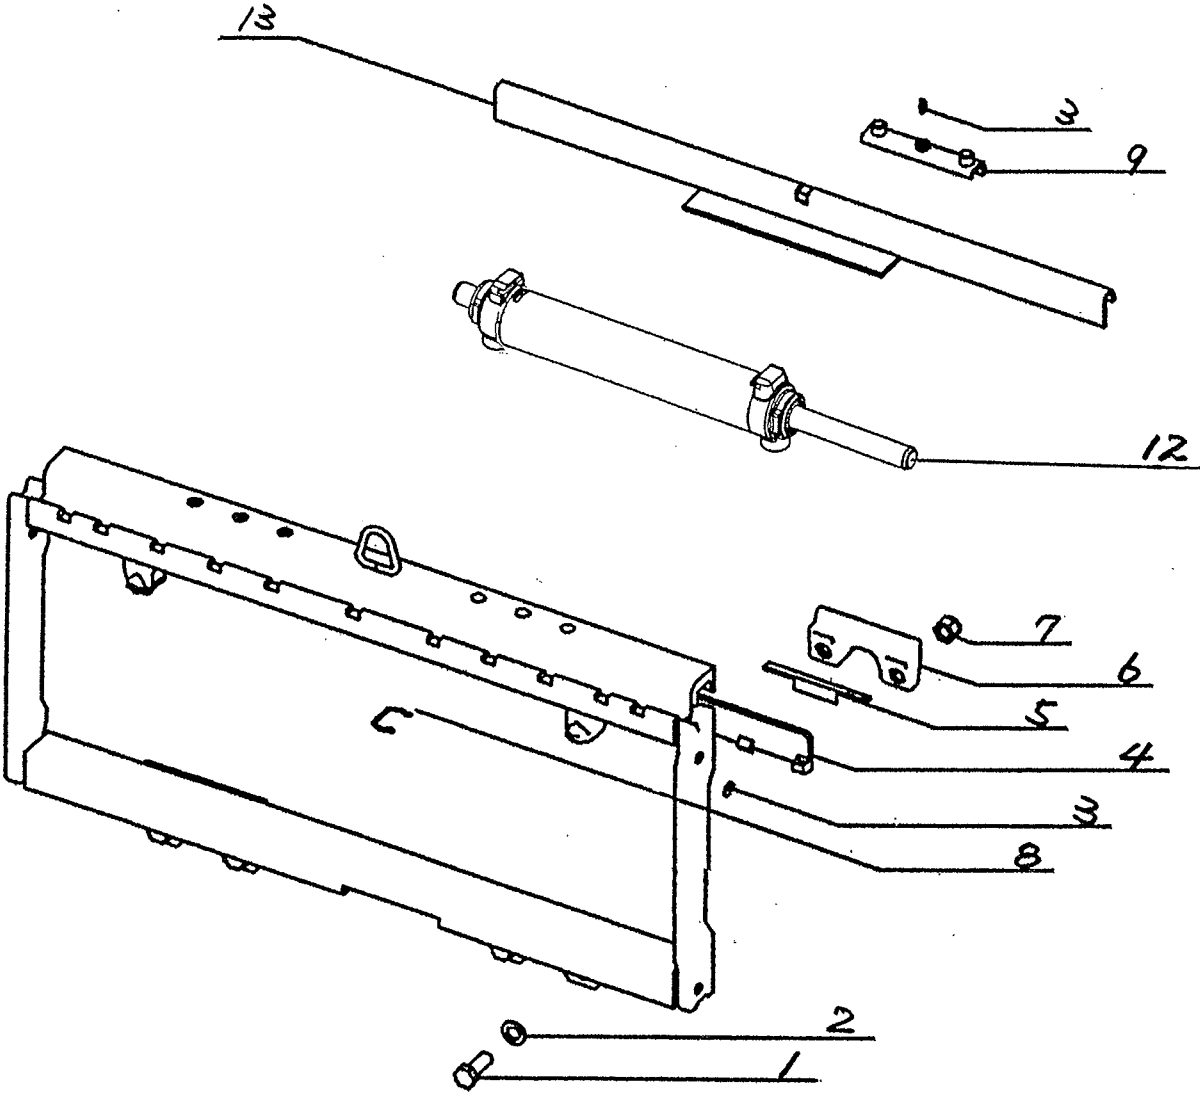

SIDE-SHIFTER ATTACHMENT

PARTS LIST

RM-BSS27E series

**JX Nippon Oil & Energy Corporation
YAMAKAWA ENGINEERING Co.,Ltd.**

Side shifter

Side shifter

BSS27E

Item	Part number	Description	Q'ty	Remarks
1	44047571Z	Screw 下部フックボルト	4	
2	43059022	Washer ワッシャー	4	
3	47065003	Lubricator グリスニップル	4	
4	101040246C	Lower Pad 下部パッド	2	
5	101030701C	Lower Hook Pad 下部フックパッド	2	
6	101050297C	Lower Hook 下部フック	2	
7	45058042	Self Lock Nut ロックナット	4	
8	101030704C	Split Pin スプリットピン	2	
9	101050301C	Upper Pad 上部パッド	2	
10				
11	11KITHN35	Pads Kit パッドAssy	1	This kit is composed of No.3,4,5,9.
12	141030714C	Cylinder Assy シリンダーアセンブリ	1	
13	101040247C	Pad Support 固定フレーム	1	
	111030009C	Seal Kit for Cylinder シリンダーシールキット	1	